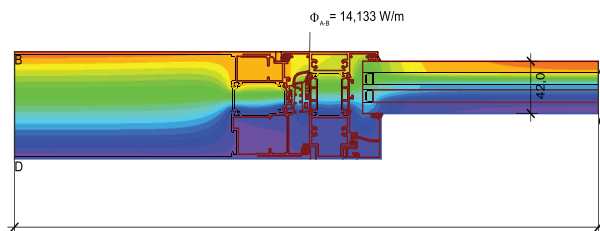

DOOR SYSTEMS

MEXCLUSIVE

Profil Dimension	: 125 mm
Profil Sheet Thickness	: 2 mm
INOX Decoration	: Yes
Min. and Max. Door Height	: 1920 - 2500 mm
Min. and Max. Door Width	: 850 - 1250 mm
External Sheet Thickness	: Alumium 2 mm
Internal Sheet Thickness	: Alumium 2 mm
Door Handle	: INOX
Panel's Glass	: 82 mm (Four Glass)

MPRIMEUM LINE

Profil Dimension	: 86 mm
Profil Sheet Thickness	: 2 mm
INOX Decoration	: Yes
Min. and Max. Door Height	: 1920 - 2500 mm
Min. and Max. Door Width	: 850 - 1250 mm
External Sheet Thickness	: Alumium 2 mm
Internal Sheet Thickness	: Alumium 2 mm
Door Handle	: INOX
Panel's Glass	: 82 mm (Four Glass)