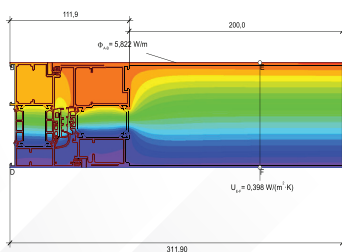

DOOR SYSTEMS

MEXCLUSIVE

Profil Dimension	: 125 mm
Profil Sheet Thickness	: 2 mm
INOX Decoration	: Yes
Min. and Max. Door Height	: 1920 - 2500 mm
Min. and Max. Door Width	: 850 - 1250 mm
External Sheet Thickness	: Alumium 2 mm
Internal Sheet Thickness	: Alumium 2 mm
Door Handle	: INOX
Panel's Glass	: 82 mm (Four Glass)

MPRIMEUM LINE

Profil Dimension	: 86 mm
Profil Sheet Thickness	: 2 mm
INOX Decoration	: Yes
Min. and Max. Door Height	: 1920 - 2500 mm
Min. and Max. Door Width	: 850 - 1250 mm
External Sheet Thickness	: Alumium 2 mm
Internal Sheet Thickness	: Alumium 2 mm
Door Handle	: INOX
Panel's Glass	: 82 mm (Four Glass)